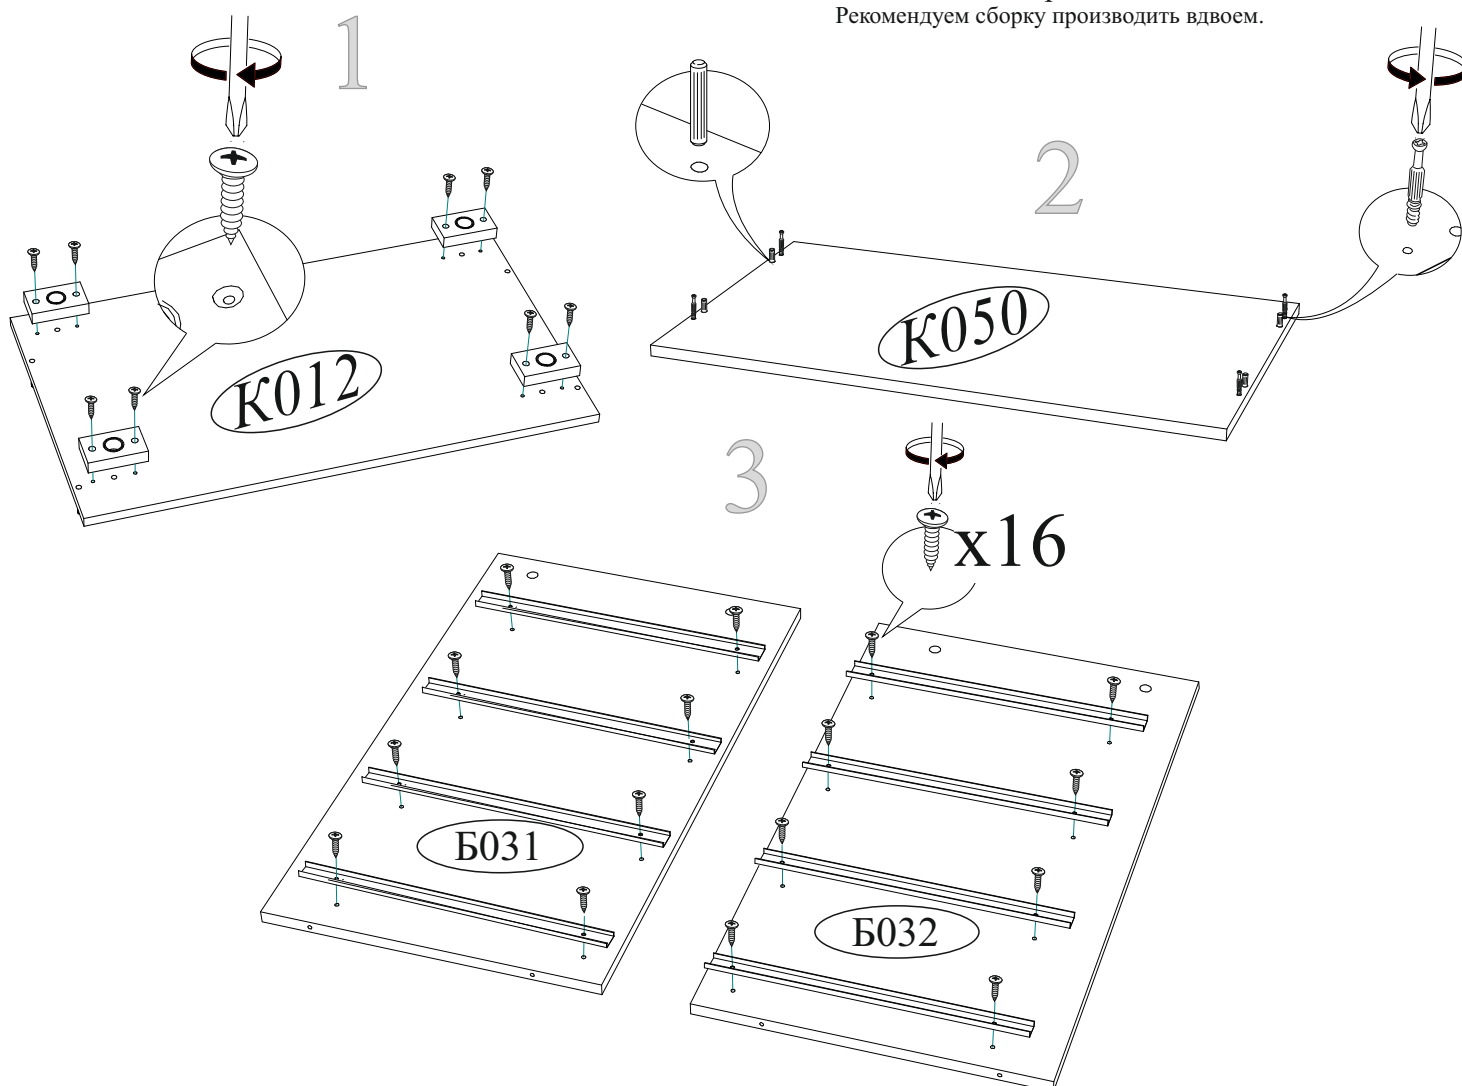

Комплектовочная ведомость				
Поз.	Наименование	Длина	Ширина	Кол-во
К012	Крышка	802	460	1
Б031	Боковина левая	772	440	1
Б032	Боковина правая	772	440	1
Вя006	Вязка ящика	710	98	7
Бя001	Боковина ящика	400	98	2
Бя008	Боковина ящика	400	98	6
К050	Крышка	802	460	1
Ф021	Фасад	189	796	1
Ф022	Фасад	189	796	1
Ф023	Фасад	189	796	1
Ф024	Фасад	189	796	1
Л026	ЛДВП	796	399	2
Л014	ЛДВП ящика	738	404	1
Л044	ЛДВП ящика	738	396	3
Бр002	Брус соединительный	768		1

Гвоздь 2x20 90 шт. 	Евровинт 6x50 18 шт. 	Еврокюльч 1 шт. 	Заглушка для эксцентрика белая 16 шт.
Направляющая шариковая 400 мм. 4 компл. 	Опора прямоугольная 20 мм. 4 шт. 	Шкант 8x30 4 шт. 	Шуруп 4x16 48 шт.
Эксцентриковая стяжка 20 шт. 	Ручка BTS №37 кнопка (хром) 8 шт. 	Краб (для гвоздя) 8 шт. 	

Качество мебели зависит от качества сборки.
Рекомендуем доверить сборку специалистам.

Необходимый инструмент для сборки.

Рекомендуем сборку производить вдвоем.

Уважаемый покупатель!

Убедительная просьба сохранять упаковку до полной сборки изделия!

В случае обнаружения брака/дефекта обязательно сфотографировать выявленный дефект и этикетку на упаковке.

На фотографии должно быть четко видно: наименование изделия, дату изготовления и номер бригады.

Претензии по качеству без фотографии этикетки не принимаются.

ЕАС Гостиная «ВЕНЕЦИЯ» Цвет: ВЕНГЕ-ЛОРЕДО БТС 01-21.000 Название: БОКОВИНЫ	Гарантия 24 мес. Срок службы - 7 лет.	Дата 01.01.2016
	№ УПАКОВКИ 1/8	Бригада Бригада 1