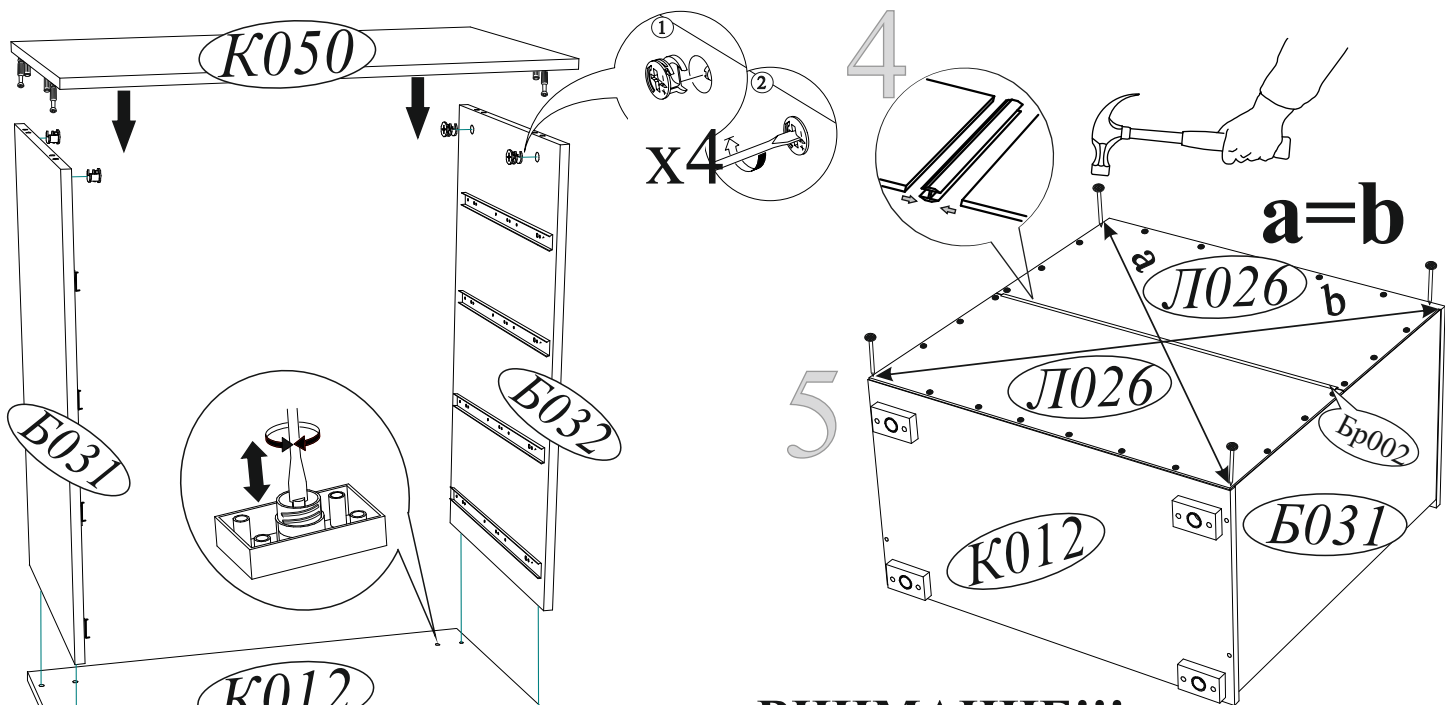

ВНИМАНИЕ!!!

Боковины ящика закромлены с одной стороны, поэтому отверстия под стяжку направлены в одну сторону.